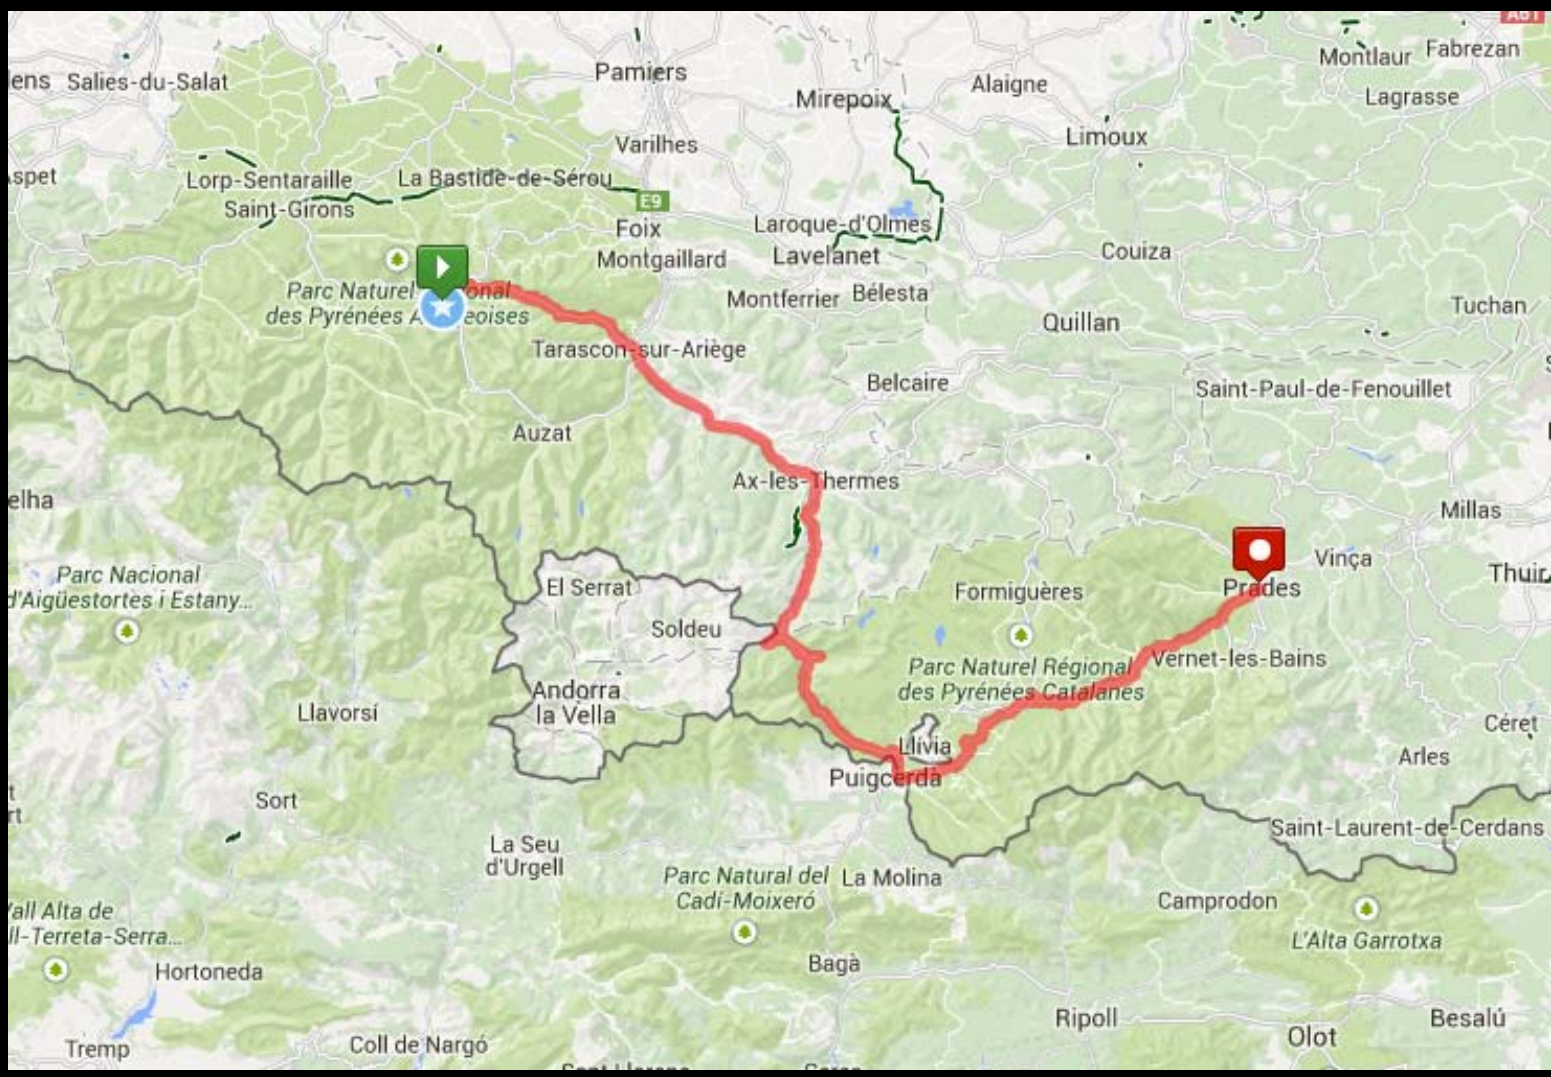

## Stage 2: Lurbe St Christau – St Marie de Campan

Distance: 80 Miles / 129km  
Climbing: 11581 ft/ 3530m

Accommodation: 4\*  
Meals: B, L, D

# Stage 3: St Marie de Campan – Massat

Distance: 110 Miles / 176km  
Climbing: 10203ft/ 3110m

Accommodation: 3\*  
Meals: B, L, D

# Stage 4: Massat – Prades

Distance: 101 Miles / 162km  
Climbs: 10337ft/ 3151m

Accommodation: 4\*  
Meals: B, L, D

ens Salies-du-Salat  
spet

Lorp-Sentaraille  
Saint-Girons

elha  
Parc Nacional  
d'Aigüestortes i Estany...

El Serrat

Soldeu

Andorra  
la Vella

Llavorsi

Sort

La Seu  
d'Urgell

Parc Natural del  
Cadí-Moixeró

La Molina