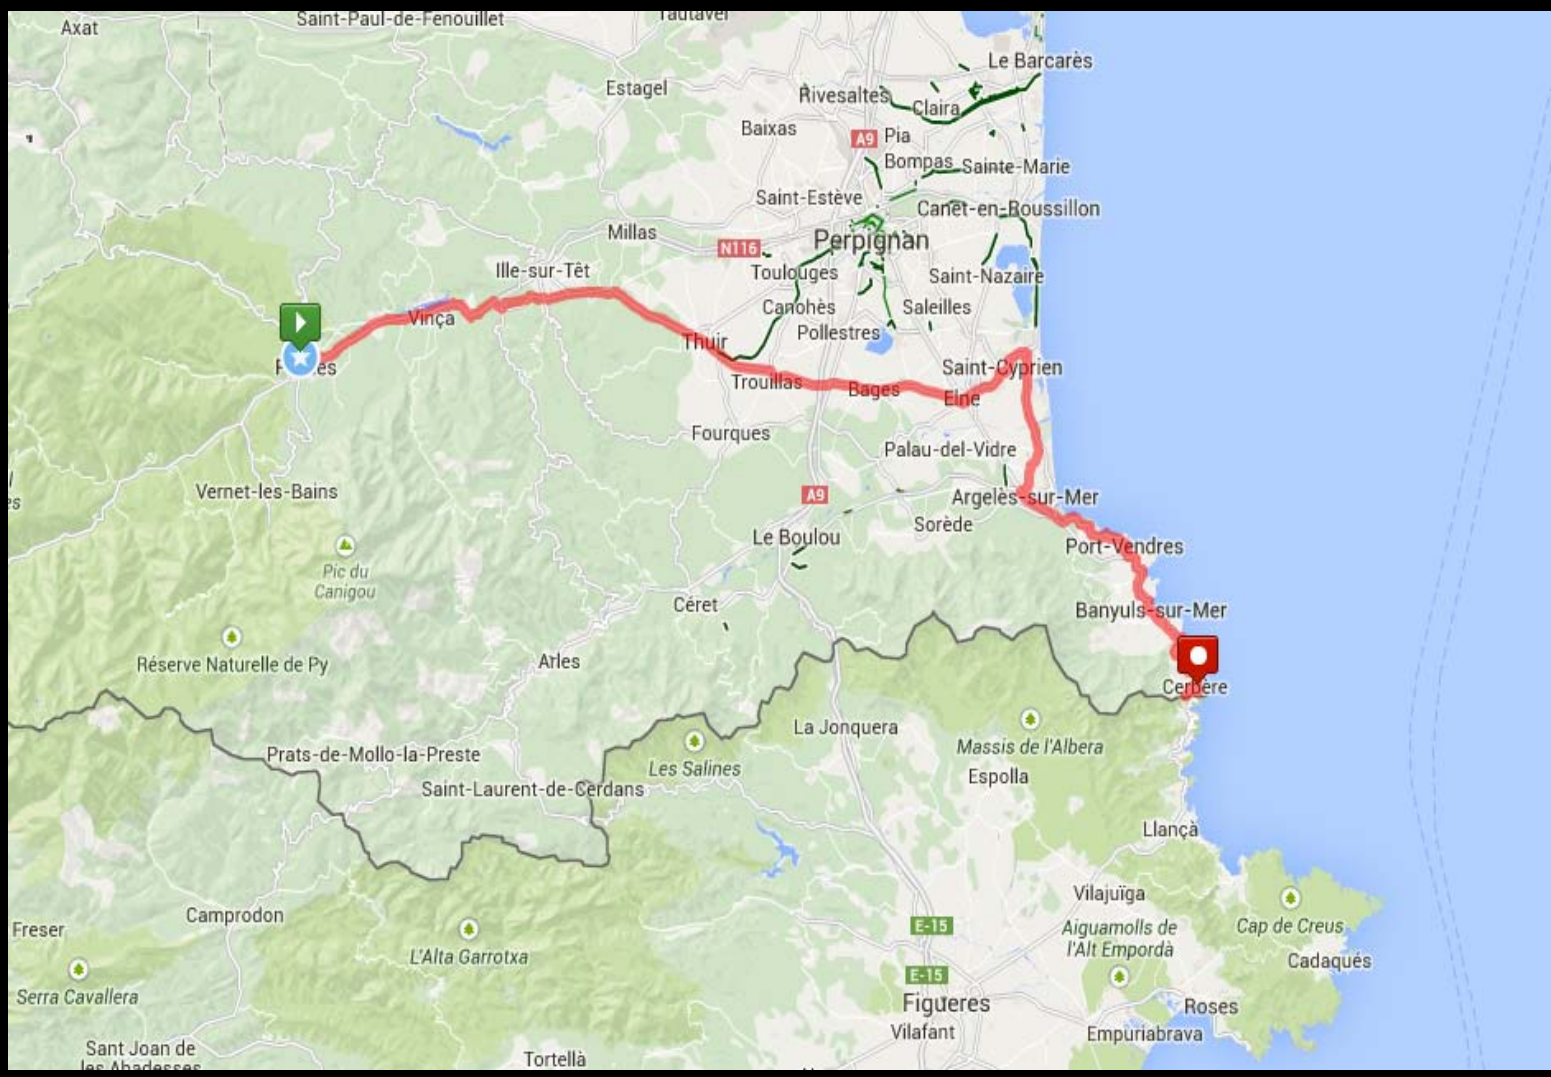

Olot

Ripoll

Olot

Montlaur Fabrezan  
Lagrasse

Limoux  
Couiza

Quillan  
Tuchan

Belcaire  
Saint-Paul-de-Fenouillet

Formiguères  
Millas

# Stage 5: Prades - Cerbere

Distance: 59 Miles / 95km  
Climbing: 8038 ft/ 420m

Accommodation: 3\*  
Meals: B, D

Axat

Saint-Paul-de-Fenouillet

Tautavel

Estagel

Rivesaltes

Le Barcarès

Baixas

Bompas-Sainte-Marie

Saint-Estève

Canet-en-Roussillon

Millas

Perpignan

Toulouges